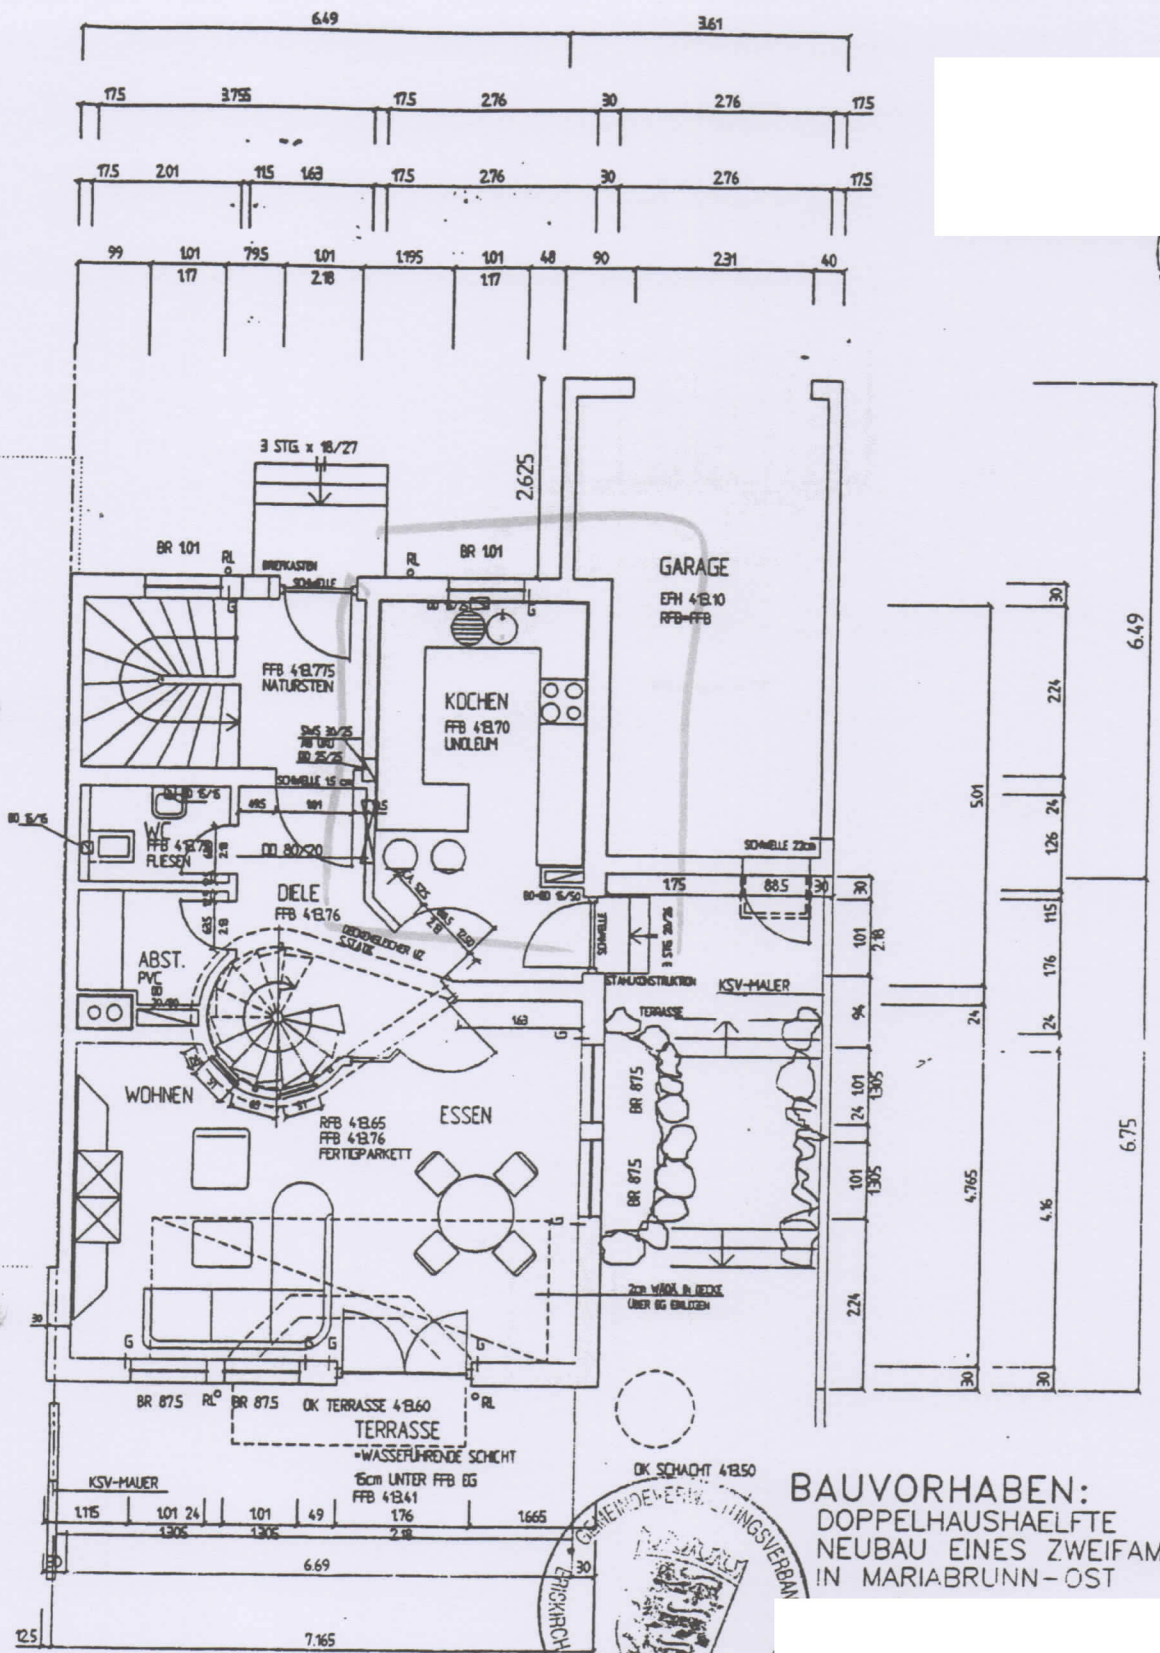

12/1/95

BAUVORHABEN:
 DOPPELHAUSHAELFTE
 NEUBAU EINES ZWEIFAMILIENHAUSES
 IN MARIABRUNN-OST

Gemeindevorwaltungsverband
 Eris Kirch - Kressbrunn a.B. - Langenargen
 21. APR. 1995
 — Baurechtsamt —

ERDGESCHOSS 2.02 M 1:100